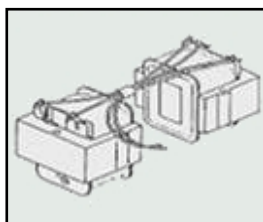

CZĘŚCI ZAMIENNE DMUCHAW MEMBRANOWYCH

Części zamienne dmuchaw membranowych (HIBLOW i ekoBLOWER):

- membrany,
- blok komory,
- pręt uruchamiający,
- elektromagnes,
- filtr,
- bezpiecznik SP,
- śruba SP.

membrana

blok komory

pręt
uruchamiający

elektromagnes

filtr

bezpiecznik SP

śruba SP